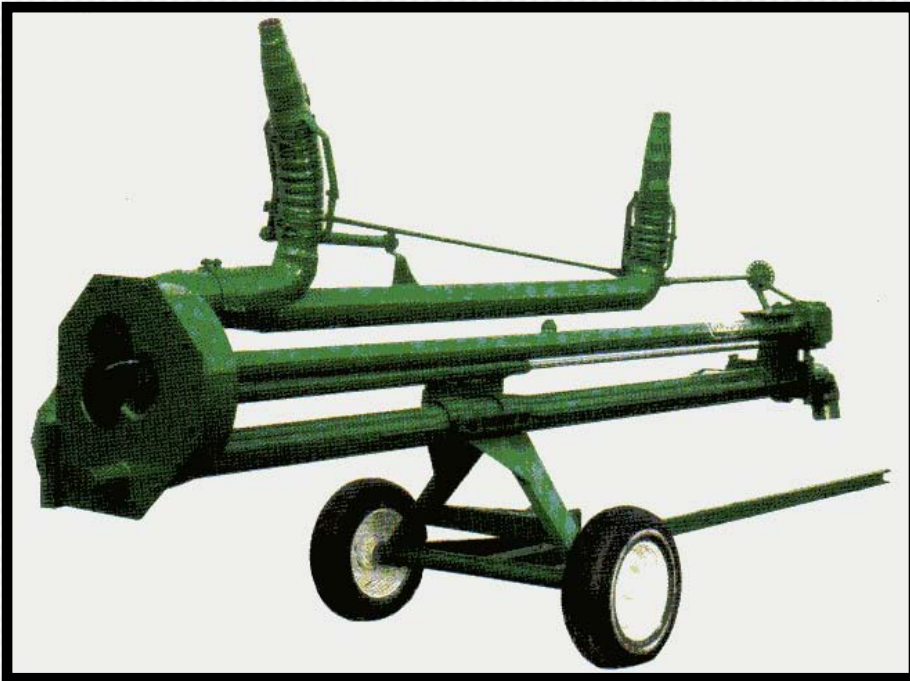

## SA-400 ET SA-600

### POMPE DE TRANSFERT (PRÉ-FAUSSE) POUR PURIN

- Disponible avec moteur de 5 hp ou 7.5 hp
- Hauteur de pompage de 30 pieds.
- Compatible avec les réservoirs de 6', 8' et 12' de profondeur
- De construction très robuste tout en étant légère la pompe de transfert Sarrazin répondra à tous vos besoins.
- Deux options s'offrent à vous : Pompe construite avec un coussinet de bronze graissable ou pour un entretien minimum, avec un roulement à billes dans un bain d'huile.