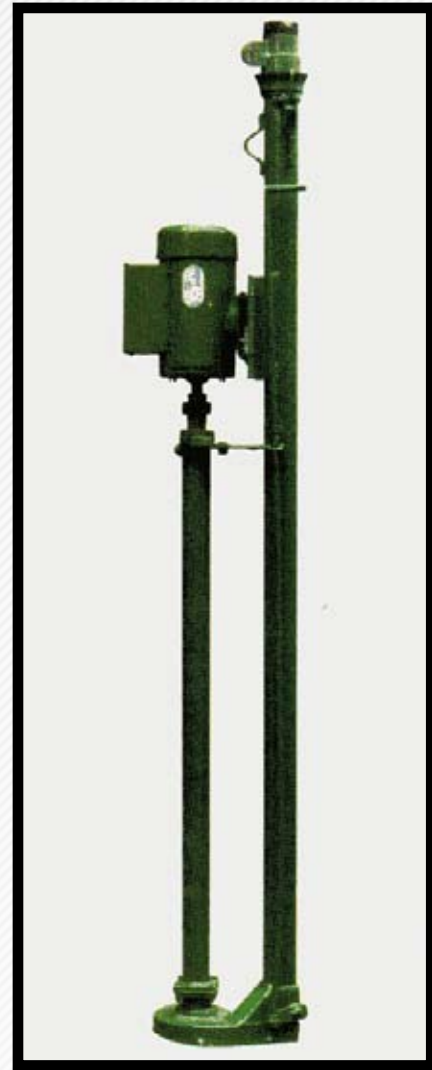

## SA-400 ET SA-600

### POMPE DE TRANSFERT (PRÉ-FAUSSE) POUR PURIN

- Disponible avec moteur de 5 hp ou 7.5 hp
- Hauteur de pompage de 30 pieds.
- Compatible avec les réservoirs de 6', 8' et 12' de profondeur
- De construction très robuste tout en étant légère la pompe de transfert Sarrazin répondra à tous vos besoins.
- Deux options s'offrent à vous : Pompe construite avec un coussinet de bronze graissable ou pour un entretien minimum, avec un roulement à billes dans un bain d'huile.